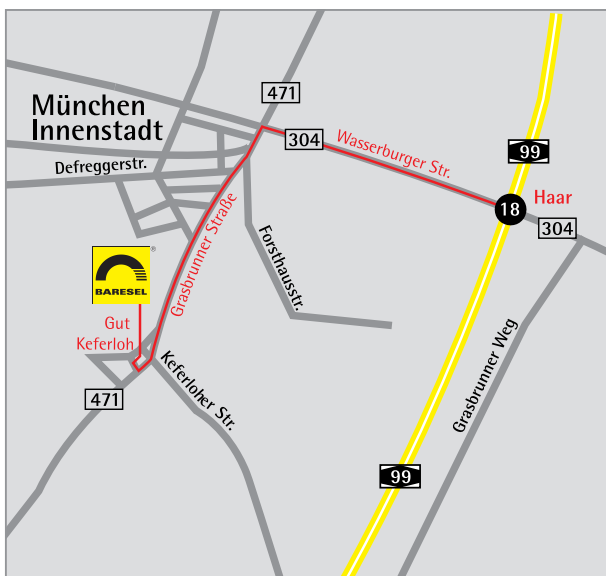

MÜNCHEN

Baresel GmbH

Keferloh 1

85630 Grasbrunn bei München

Telefon: (089) 95 41 06-0

Telefax: (089) 95 41 06-111