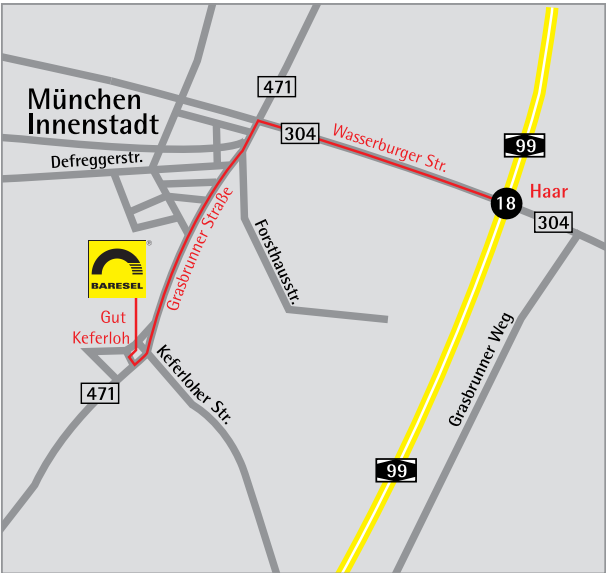

# MÜNCHEN

## Baresel GmbH

Keferloh 1

85630 Grasbrunn bei München

Telefon: (089) 95 41 06-0

Telefax: (089) 95 41 06-111