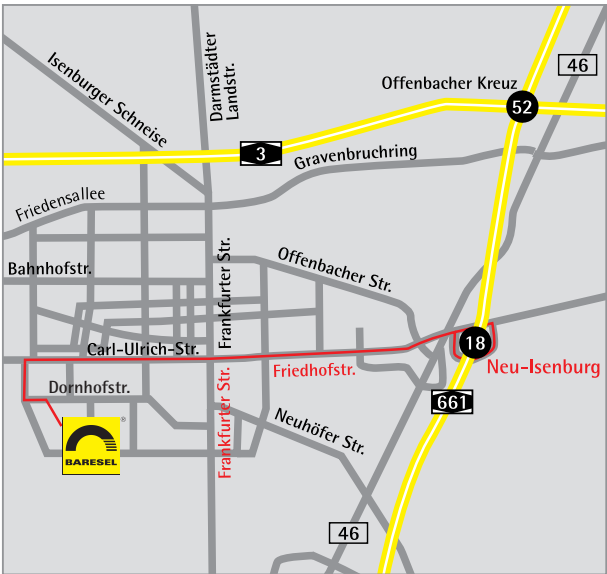

NEU-ISENBURG

Bareseel GmbH

Dornhofstraße 44-46

63263 Neu-Isenburg

Telefon: (0 61 02) 5 99 35-0

Telefax: (0 61 02) 5 99 35-50