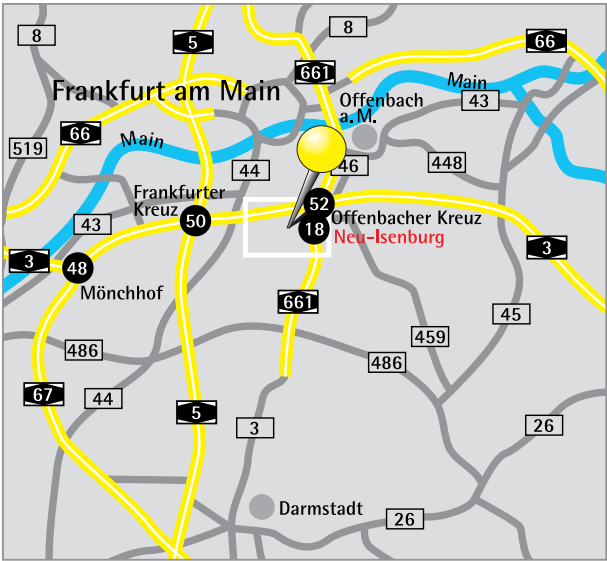

NEU-ISENBURG

Bareseel GmbH

Dornhofstraße 44-46

63263 Neu-Isenburg

Telefon: (0 61 02) 5 99 35-0

Telefax: (0 61 02) 5 99 35-50